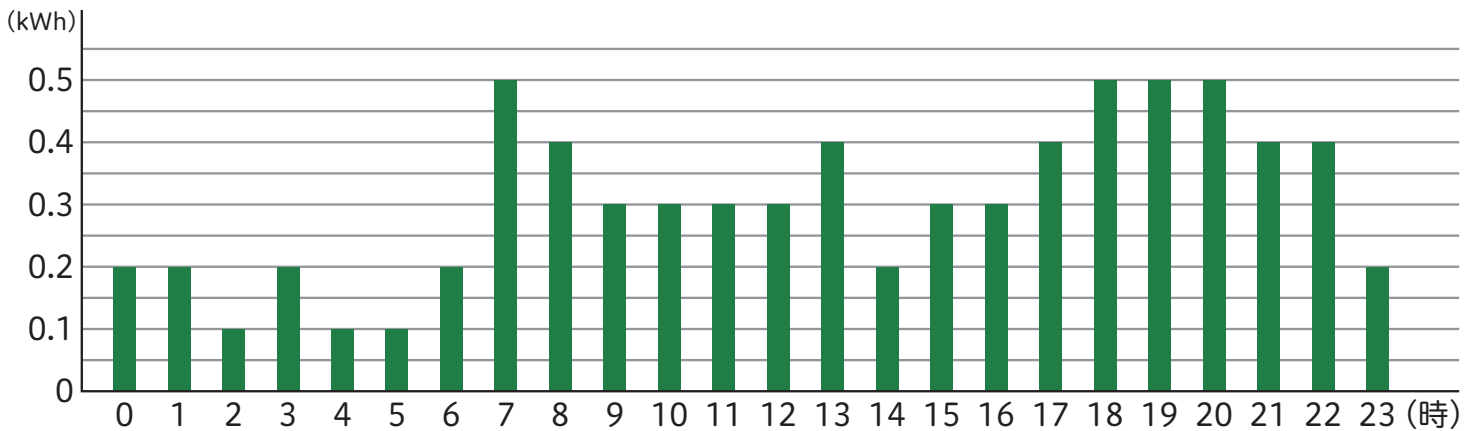

インターネットで 電気の使用量チェック!

インターネット上の「パルでんポータル」では、電気の使用明細や料金明細をご確認いただけます。(東京電力の「でんき家計簿」に相当するサービスです)

■ 電気使用状況(1日の消費量)

合計7kWh

「パルでんポータル」では、

- 電気の使用量(1時間・1日・1ヶ月単位)明細や、使用量の比較
- 電気の料金明細(直近のお支払いから過去分まで)
- ご契約内容の確認
- ご契約内容の変更申込(アンペア変更)
- お問い合わせ
- パルシステムでんきの発電産地の紹介や、節電のヒント紹介などのコラム