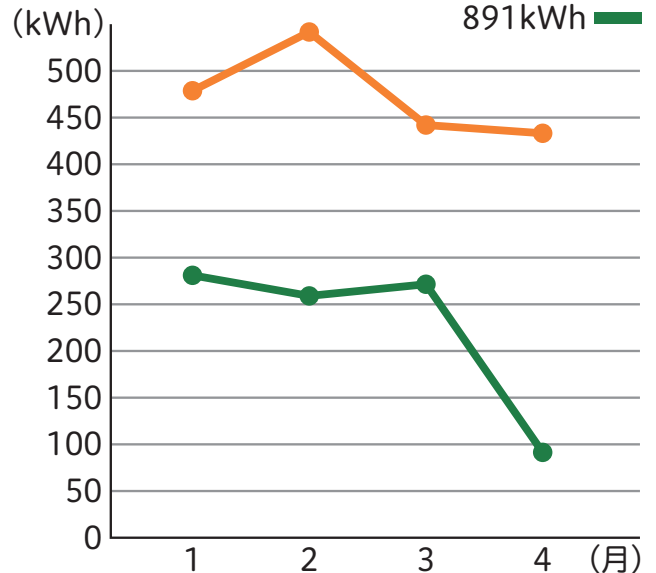

■ 電気使用量比較照会

1,890kWh

891kWh

▼ こちらのサイト ▼

<http://www.pal.or.jp/denki/> のやや下のほうに「パルでんポータル」の入り口がございます。

スマホでのアクセスは ▶
こちらから

ログインには、オンラインパルのID・パスワードが必要です。